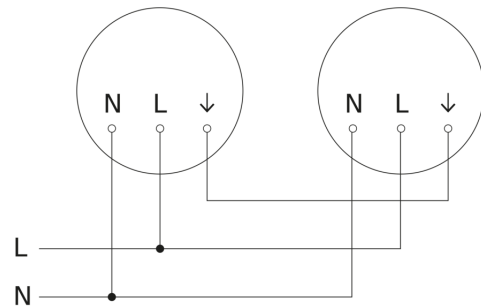

Sensor-Innenleuchte

RS PRO P1 S

V3 warmweiß

EAN 4007841 056063

Art.-Nr. 056063

RS PRO P1 S

V3 warmweiß

EAN 4007841 056063

Art.-Nr. 056063

Schaltplan Master

Schaltplan Master-Master Vernetzung

Schaltplan Master-Slave Vernetzung